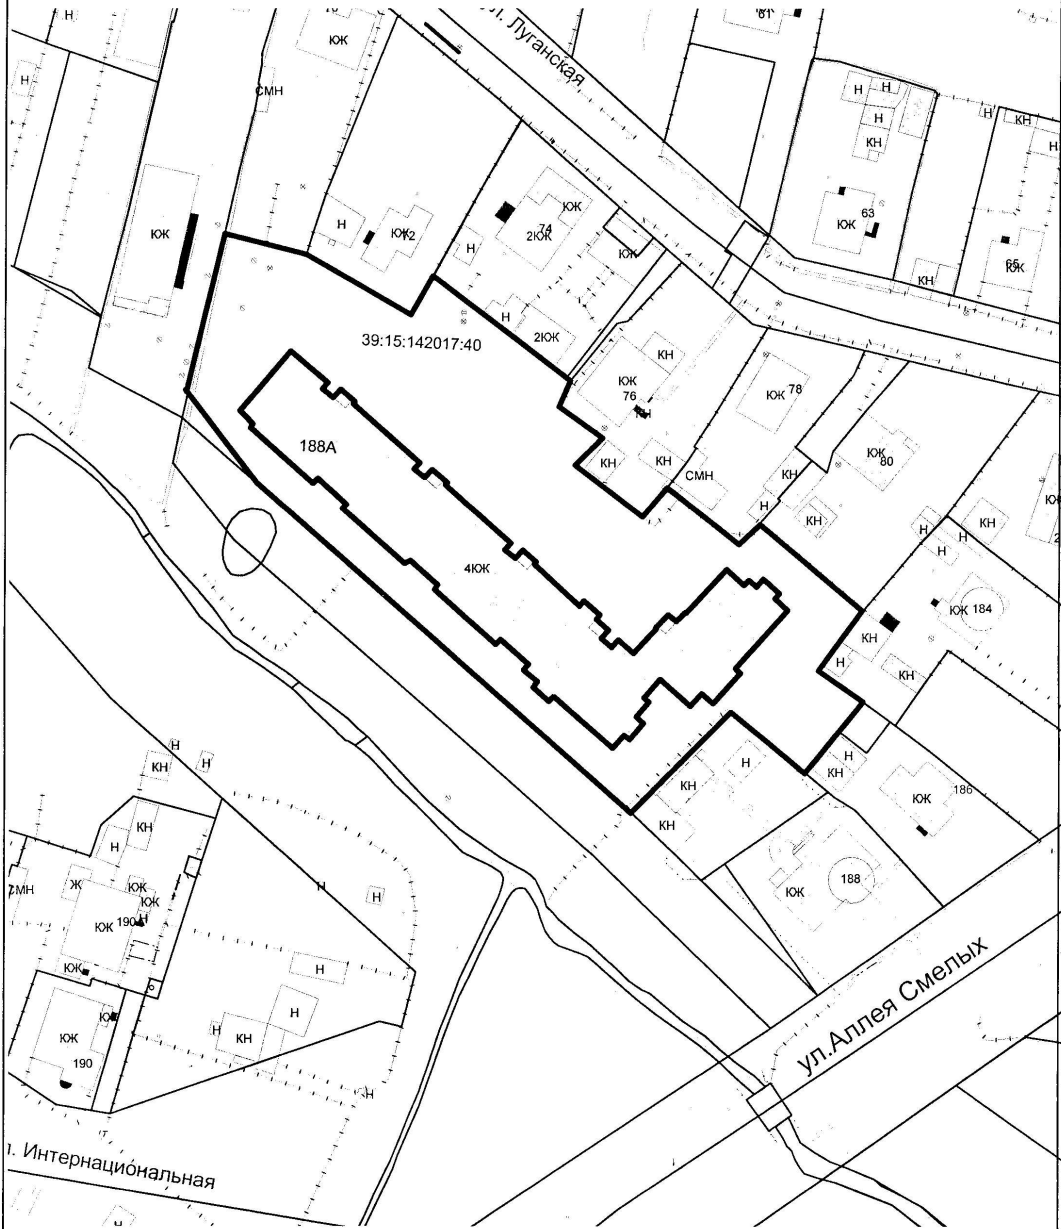

ПЛАН РАСПОЛОЖЕНИЯ ОБЪЕКТА АДРЕСАЦИИ

Приложение к распоряжению
комитета архитектуры и строительства

188А - установленный адрес				2016	Вх. № 164-28/у-30 от 14.03.2016		
— граница объекта адресации				ПРИСВОЕННЫЙ АДРЕС: улица Аллея Смелых, дом 188А			
№ - номер соседнего домовладения				МЕСТОПОЛОЖЕНИЕ: Калининградская обл., г. Калининград			
Нач. отдела ГПЗУ	Заводчиков О.Б.		25.03.2016	ЗАЯВИТЕЛЬ:	Масштаб	Лист	Листов
Глав. специалист	Артемьева Ю.Ю.		25.03.2016	ООО "КД СТРОЙ"	1:1000	1	1
				ЦЕЛЕВОЕ НАЗНАЧЕНИЕ ЗЕМЕЛЬНОГО УЧАСТКА:		Комитет архитектуры и строительства администрации ГО "Город Калининград"	
				Под строительство многоквартирных домов			
Должность	Фамилия	Подпись	Дата				